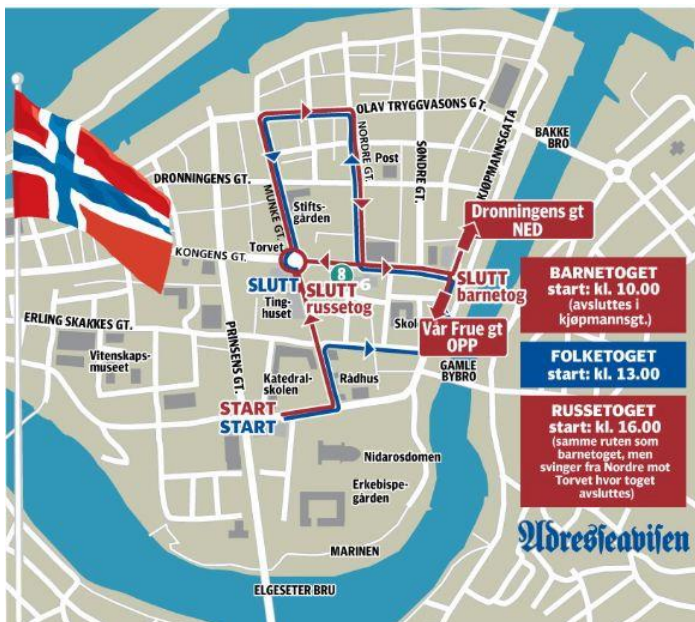

Folketoget starter kl 13.00

Vel møtt og gratulerer med dagen!

Nidelven skole: Nr 30C, oppmøte kl 09.56 i Sverresgt., avslutning i Kjøpmannsgata. Vi går direkte til skolen etter barnetoget.

Kontaktpersoner:

FAU/Nidelven skole inviterer til:

17. mai feiring på Nidelven Skole

Nidelven Skole ser fram til en flott festdag på nasjonaldagen 2016, med ønske om at elever, familie, venner og alle som ønsker å stille opp for og med skolen, vil være med - og bidra. Ta med smil, sang, hurrarop og flagg til Midtby'n 17. mai, både i toget og som tilskuere.

Program for dagen:

- | | | |
|-------|---|-----------------------|
| 09.30 | Velkommen: | Ved flaggstangen |
| | Tale for dagen: | Elever i 5.-7. klasse |
| | Sang: <i>Ja, vi elsker dette landet</i> | |
| 09.40 | Avgang til Sverresgate for oppstilling i skolenes flaggtog - her er det også plass for personer i alle aldre som vil vise sin støtte for skolen og festdagen! | |
| 09.56 | Starter i flaggtøget (skole nr 30C etter Selsbakk u-skole) | |
- Etter toget, ca 11.30-13.00: Samling på skolen
- | | |
|-----------------------------|----------------------------|
| Leker | |
| Kl 12.15: Appell for dagen: | Arne Bredesen |
| Varm mat/pølser/is/drikke: | FAU |
| Kaker/evt annet, rydding | Foreldre (FAU organiserer) |